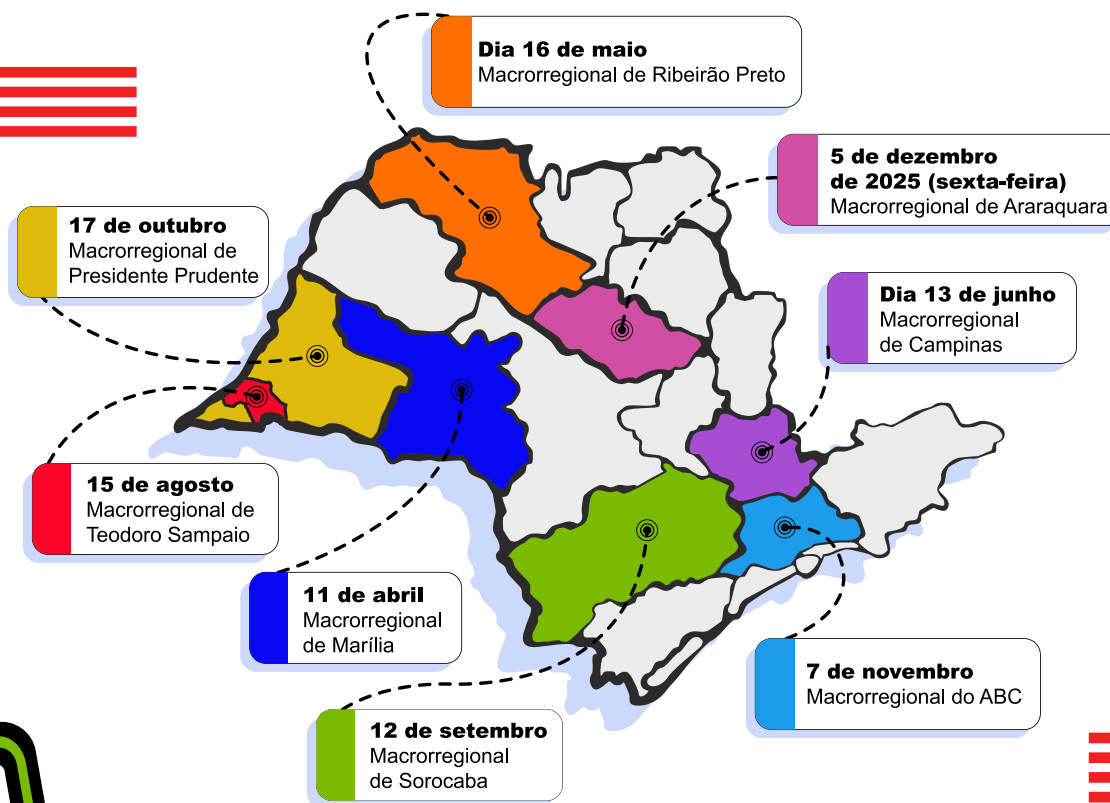

AFUSE DIVULGA CALENDÁRIO DE MACROS E RUTS PARA 2025

Comprometida com a construção democrática e que permita a participação direta das trabalhadoras e trabalhadores na organização da luta, a AFUSE tem promovido diversos encontros para discutir estratégias de mobilização capazes de pressionar o governo de São Paulo a oferecer melhores condições de trabalho aos funcionários(as) e servidores(as) da educação.

Em 17 de fevereiro, o sindicato realizou uma reunião de planejamento que definiu o calendário de Congressos das Macrorregionais e também estabeleceu a agenda de encontro dos Representantes de Unidade Escolar (RUT).

Confira abaixo quando acontecerão as atividades e participe para fortalecer a nossa luta.

MAPA DE CONGRESSOS DAS MACRORREGIONAIS

CALENDÁRIO DE REUNIÕES DOS RUTS

Com dispensa de ponto para trabalhadoras e trabalhadores do Quadro de Apoio Escolar (QAE)

14 de fevereiro

14 de março

11 de abril

16 de maio

13 de junho

16 de agosto

12 de setembro

7 de novembro